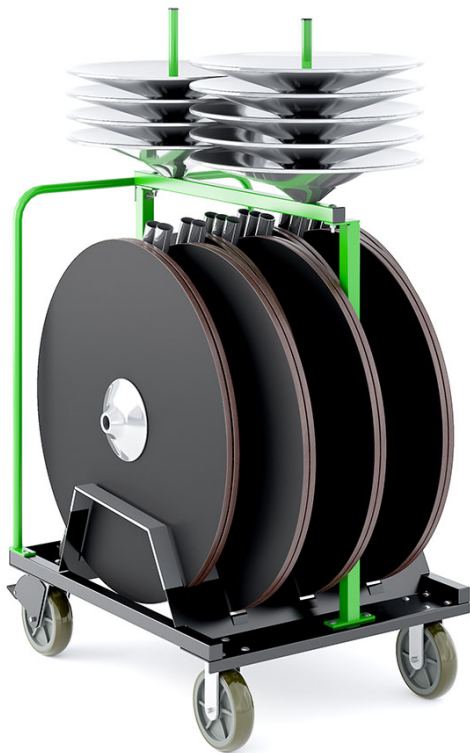

MITYLITE®

Carrinho de coquetéis XpressPort

ESPECIFICAÇÕES

Altura: 69" (175,26 cm)

Largura: 32" (81,28 cm)

Comprimento: 44" (111,76 cm)

Peso: 125 libras (56,70 kg)

Tamanho da roda: 8"

Calibre do quadro: calibre 14

Material da moldura: Aço

Quantidade mínima de encomenda: 1

Tipo de produto: Carrinho

Garantia: Componentes de aço fabricados – Doze (12) anos. Feltro, carpete, neoprene, espuma e peças de proteção de plástico, bem como rodízios do carrinho, têm garantia de um (1) ano.

Capacidade de peso: 3.700 libras (1.678,29 kg)

PRODUTOS COMPATÍVEIS

- Comporta 14 mesas redondas de coquetel em ABS (24", 30" ou 36")
- Comporta 14 mesas quadradas de coquetel em ABS (30" ou 36").
- Acomoda 14 mesas redondas de coquetel Reveal (30" ou 36").
- Acomoda 14 mesas quadradas de coquetel Reveal (30")
- Acomoda 7 mesas redondas de coquetel Reveal MAX sem linho (30" ou 36").
- Acomoda 7 mesas quadradas de coquetel Reveal MAX sem linho (30" ou 36").