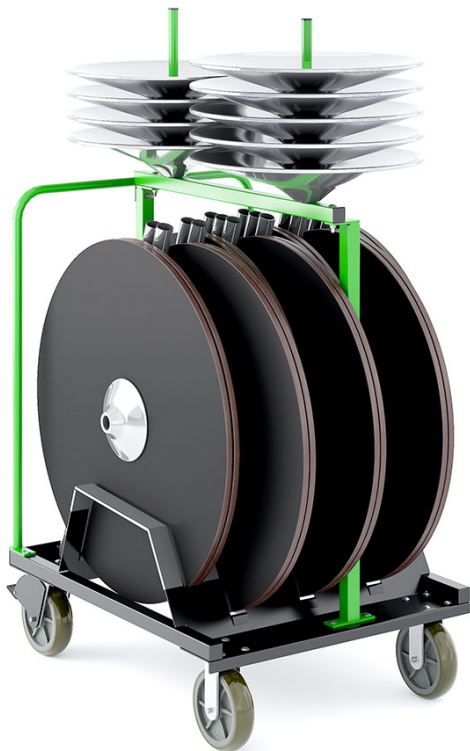

MITYLITE®

Chariot à cocktails XpressPort

CARACTÉRISTIQUES

Hauteur: 69" (175,26 cm)

Largeur: 32" (81,28 cm)

Longueur: 44" (111,76 cm)

Poids: 125 livres (56,70 kg)

Taille des roulettes: 8"

Calibre du cadre: calibre 14

Matériau du cadre: Acier

Quantité minimale de commande: 1

Type de produit: Chariot

Garantie: Composants en acier fabriqués – Douze (12) ans. Les pièces de protection en feutre, moquette, néoprène, mousse et plastique, ainsi que les roulettes du chariot sont garanties pendant une période d'un (1) an.

Capacité de charge: 3 700 livres (1 678,29 kg)

PRODUITS COMPATIBLES

- Peut contenir 14 tables rondes de cocktail en ABS (24", 30" ou 36")
- Peut contenir 14 tables basses carrées ABS (30" ou 36")
- Peut contenir 14 tables rondes de cocktail Reveal (30" ou 36")
- Peut contenir 14 tables basses carrées Reveal (30")
- Peut contenir 7 tables rondes de cocktail sans lin Reveal MAX (30" ou 36")
- Peut contenir 7 tables basses carrées Reveal MAX sans lin (30" ou 36")