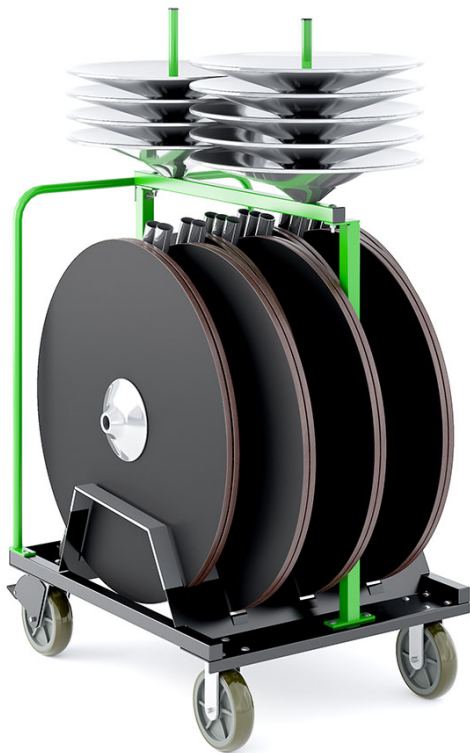

MITYLITE®

Carrito de cócteles XpressPort

PRESUPUESTO

Altura: 69" (175,26 cm)

Ancho: 32" (81,28 cm)

Longitud: 44" (111,76 cm)

Peso: 125 libras (56,70 kg)

Tamaño de la rueda: 8"

Calibre del bastidor: calibre 14

Material del marco: Acero

Cantidad mínima de pedido: 1

Tipo de producto: Carro

Garantía: Componentes de acero fabricados: doce (12) años. Las piezas protectoras de fieltro, alfombra, neopreno, espuma y plástico, así como las ruedas de los carros, tienen una garantía de un (1) año.

Capacidad de peso: 3700 libras (1678,29 kg)

PRODUCTOS COMPATIBLES

- Tiene capacidad para 14 mesas redondas de cóctel de ABS (de 24", 30" o 36").
- Tiene capacidad para 14 mesas cuadradas de cóctel de ABS (de 30" o 36").
- Tiene capacidad para 14 mesas redondas de cóctel Reveal (de 30" o 36").
- Capacidad para 14 mesas cuadradas de cóctel Reveal (76 cm).
- Capacidad para 7 mesas redondas de cóctel sin mantel Reveal MAX (de 30" o 36").
- Capacidad para 7 mesas cuadradas de cóctel sin mantel Reveal MAX (de 30" o 36").