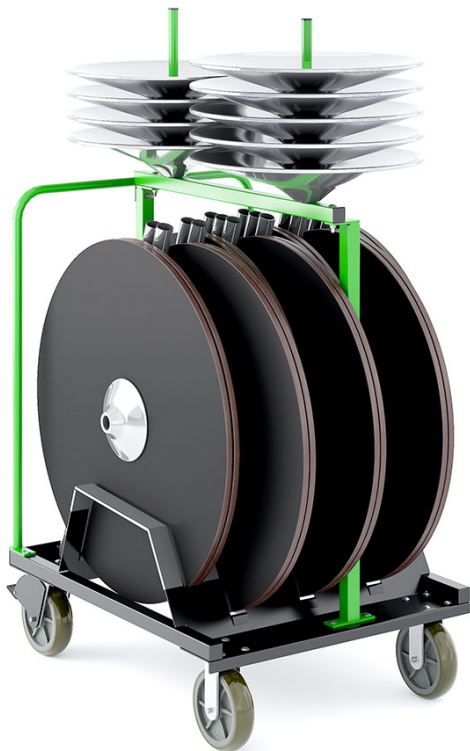

MITYLITE®

XpressPort Cocktailwagen

SPEZIFIKATIONEN

Höhe: 69 Zoll (175,26 cm)

Breite: 32 Zoll (81,28 cm)

Länge: 44 Zoll (111,76 cm)

Gewicht: 125 lbs (56,70 kg)

Rollengröße: 8"

Rahmenmaß: 14 Gauge

Rahmenmaterial: Stahl

Mindestbestellmenge: 1

Produkttyp: Warenkorb

Garantie: Gefertigte Stahlbauteile – Zwölf (12) Jahre. Filz-, Teppich-, Neopren-, Schaumstoff- und Kunststoffschutzteile sowie Wagenrollen haben eine Garantie von einem (1) Jahr.

Gewichtskapazität: 3.700 lbs (1.678,29 kg)

KOMPATIBLE PRODUKTE

- Bietet Platz für 14 runde Cocktailtische aus ABS (24", 30" oder 36")
- Bietet Platz für 14 quadratische Cocktailtische aus ABS (30" oder 36")
- Bietet Platz für 14 Reveal Cocktail-Rundtische (30" oder 36")
- Bietet Platz für 14 Reveal Cocktail Square Tables (30")
- Bietet Platz für 7 runde Reveal MAX Cocktailtische ohne Tischwäsche (30" oder 36")
- Bietet Platz für 7 Reveal MAX Cocktailtische ohne Tischwäsche (30" oder 36")