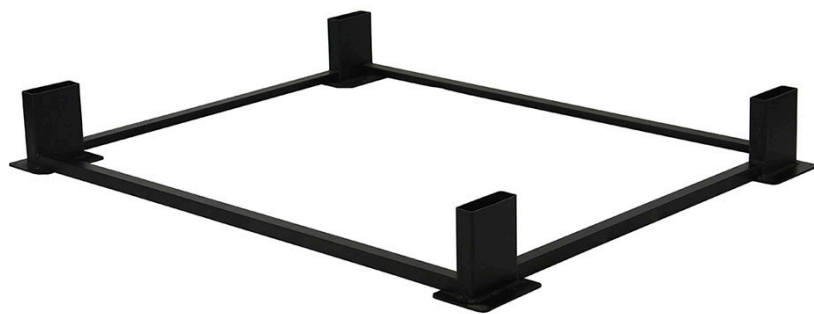

MITYLITE[®]

X型底座堆叠推车

规格

高度: 8.50英寸 (21.59厘米)

宽度: 34英寸 (86.36厘米) - 41.50英寸 (105.41厘米)

长度: 70.50英寸 (179.07厘米) - 106.50英寸 (270.51厘米)

重量: 55磅 (24.95公斤) - 91磅 (41.28公斤)

框架材料: 钢

最低订购量: 1

产品类型: 大车

保修单: 钢制部件——保修十二 (12) 年。毛毡、地毯、氯丁橡胶、泡沫和塑料保护件以及推车脚轮的保修期为— (1) 年。

兼容产品

- [CT堆叠推车](#)
- [RT堆叠式推车](#)
- [折叠椅堆叠推车](#)
- [舒适座椅堆叠推车](#)

选项

购物车尺寸

30英寸 x 72英寸	30英寸 x 96英寸	34英寸 x 96英寸	36英寸 x 96英寸	60"	72"
-------------	-------------	-------------	-------------	-----	-----