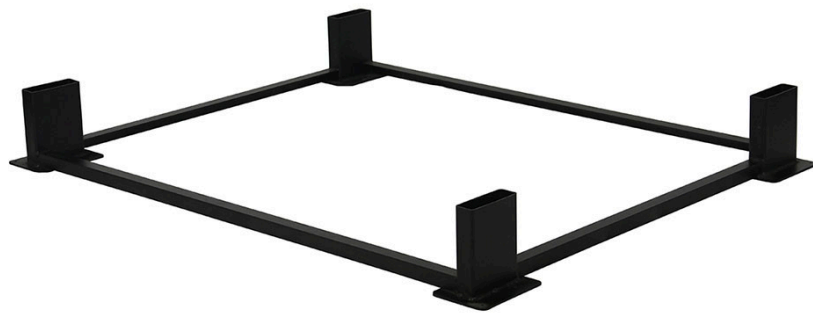

MITYLITE[®]

Carrinho empilhável com base em X

ESPECIFICAÇÕES

Altura: 8,50" (21,59 cm)

Largura: 34" (86,36 cm) - 41,50" (105,41 cm)

Comprimento: 70,50" (179,07 cm) - 106,50" (270,51 cm)

Peso: 55 libras (24,95 kg) - 91 libras (41,28 kg)

Material da moldura: Aço

Quantidade mínima de encomenda: 1

Tipo de produto: Carrinho

Garantia: Componentes de aço fabricados – Doze (12) anos. Feltro, carpete, neoprene, espuma e peças de proteção de plástico, bem como rodízios do carrinho, têm garantia de um (1) ano.