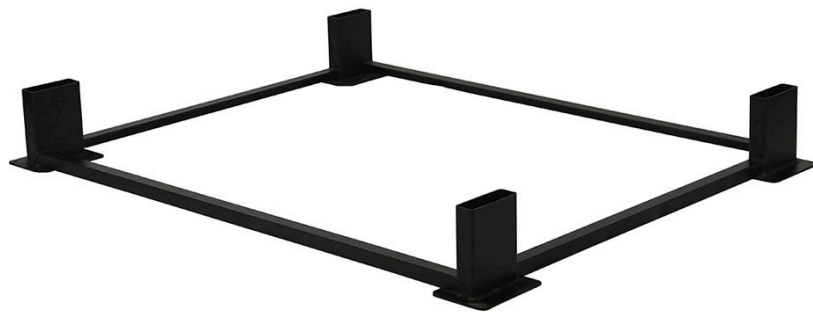

## Carrello impilabile con base a X

## SCHEMI

---

Altezza: 8,50" (21,59 cm)

---

Larghezza: 34" (86,36 cm) - 41,50" (105,41 cm)

---

Lunghezza: 70,50" (179,07 cm) - 106,50" (270,51 cm)

---

Peso: 55 libbre (24,95 kg) - 91 libbre (41,28 kg)

---

Materiale della struttura: Acciaio

---

Quantità minima d'ordine: 1

---

Tipo di prodotto: Carrello

---

### DIMENSIONI DEL CARRELLO

30" x 72"

30" x 96"

34" x 96"

36" x 96"

60"

72"