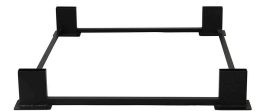

## Carrello impilabile con base a X

## SCHEMI

---

Altezza: 8,50" (21,59 cm)

---

Larghezza: 34" (86,36 cm) - 41,50" (105,41 cm)

---

Lunghezza: 70,50" (179,07 cm) - 106,50" (270,51 cm)

---