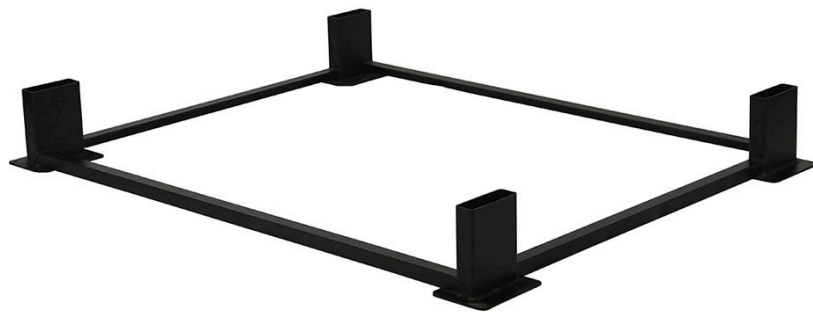

MITYLITE®

Chariot empilable à base en X

CARACTÉRISTIQUES

Hauteur: 8,50" (21,59 cm)

Largeur: 34" (86,36 cm) - 41,50" (105,41 cm)

Longueur: 70,50" (179,07 cm) - 106,50" (270,51 cm)

Poids: 55 lbs (24,95 kg) - 91 lbs (41,28 kg)

Matériau du cadre: Acier

Quantité minimale de commande: 1

Type de produit: Chariot

Garantie: Composants en acier fabriqués – Douze (12) ans. Les pièces de protection en feutre, moquette, néoprène, mousse et plastique, ainsi que les roulettes du chariot sont garanties pendant une période d'un (1) an.

PRODUITS COMPATIBLES

- [Chariots empilables CT](#)
- [Chariots empilables RT](#)
- [Chariots empilables pour chaises pliantes](#)
- Chariots empilables à sièges confortables

OPTIONS

TAILLES DES CHARIOTS

30" x 72"	30 po x 96 po	34 po x 96 po	36 po x 96 po	60"	72"
-----------	------------------	------------------	------------------	-----	-----