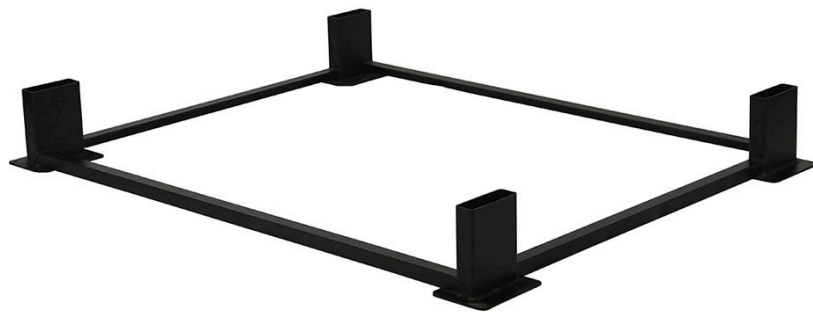

## Carro apilable con base en X

## PRESUPUESTO

---

Altura: 8,50" (21,59 cm)

---

Ancho: 34" (86,36 cm) - 41,50" (105,41 cm)

---

Longitud: 70,50" (179,07 cm) - 106,50" (270,51 cm)

---

Peso: 55 libras (24,95 kg) - 91 libras (41,28 kg)

---

Material del marco: Acero

---

Cantidad mínima de pedido: 1

---

Tipo de producto: Carro

---