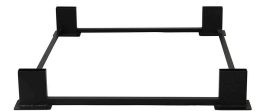

## Carro apilable con base en X

## PRESUPUESTO

---

Altura: 8,50" (21,59 cm)

---

Ancho: 34" (86,36 cm) - 41,50" (105,41 cm)

---

Longitud: 70,50" (179,07 cm) - 106,50" (270,51 cm)

---

Peso: 55 libras (24,95 kg) - 91 libras (41,28 kg)

---

Material del marco: Acero

---

Cantidad mínima de pedido: 1

---

Tipo de producto: Carro

---