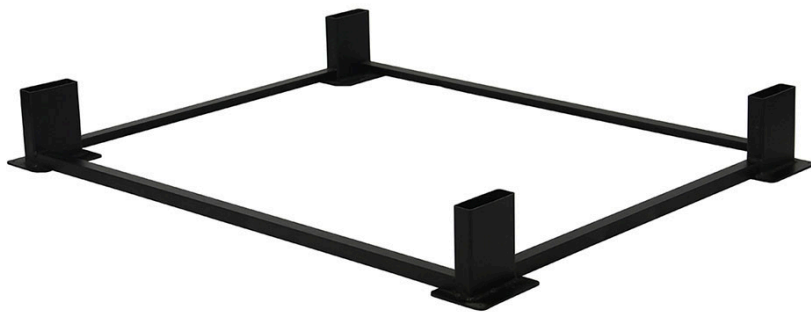

MITYLITE®

X-Base Stapelwagen

SPEZIFIKATIONEN

Höhe: 8,50 Zoll (21,59 cm)

Breite: 34" (86,36 cm) - 41,50" (105,41 cm)

Länge: 70,50" (179,07 cm) - 106,50" (270,51 cm)

Gewicht: 55 lbs (24,95 kg) - 91 lbs (41,28 kg)

Rahmenmaterial: Stahl

Mindestbestellmenge: 1

Produkttyp: Warenkorb

Garantie: Gefertigte Stahlbauteile – Zwölf (12) Jahre. Filz-, Teppich-, Neopren-, Schaumstoff- und Kunststoffschutzteile sowie Wagenrollen haben eine Garantie von einem (1) Jahr.

KOMPATIBLE PRODUKTE

- [CT Stapelwagen](#)
- [RT Stapelwagen](#)
- [Stapelbare Wagen für Klappstühle](#)
- Komfortsitz-Stapelwagen

OPTIONEN

WAGENGRÖSSEN

30" x 72"

30" x 96"

34" x 96"

36" x 96"

60"

72"