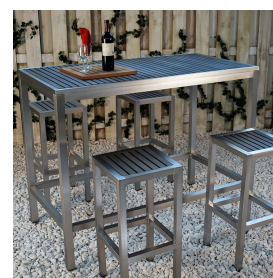

MITYLITE®

Tavolo da bar rettangolare in salice

SCHEMI

Altezza: 44" (111,76 cm)

Larghezza: 30" (76,20 cm)

Lunghezza: 55" (139,70 cm)

Peso: 55 libbre (24,95 kg)

Quantità minima d'ordine: 1

Tipo di prodotto: Tavolo

Forma del tavolo: Rettangolo

Materiale superiore: effetto legno

Garanzia: Telaio e finto legno con garanzia di 5 anni.