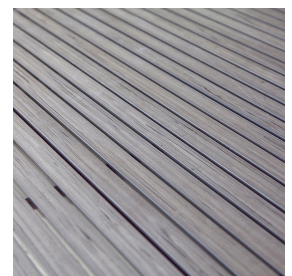

MITYLITE®

Mesa rectangular Willow

PRESUPUESTO

Altura: 30" (76,20 cm)

Ancho: 36" (91,44 cm) - 40" (101,60 cm)

Longitud: 64" (162,56 cm) - 80" (203,20 cm)

Peso: 57 libras (25,85 kg) - 71 libras (32,21 kg)

Cantidad mínima de pedido: 1

Tipo de producto: Mesa

Forma de mesa: Rectángulo

Material superior: Madera sintética

Garantía: Marco de 5 años y madera sintética

OPCIONES

TAMAÑOS DE MESA

36" x 64" 40" x 80"