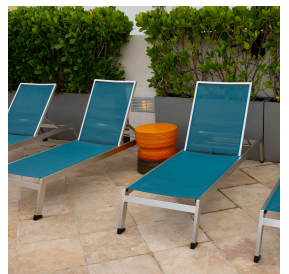

MITYLITE®

Chaise longue Willow com encosto

ESPECIFICAÇÕES

Largura: 28" (71,12 cm)

Comprimento: 80" (203,20 cm)

Peso: 30 libras (13,61 kg)

Material da moldura: Alumínio

Opções de deslizamento: Plástico