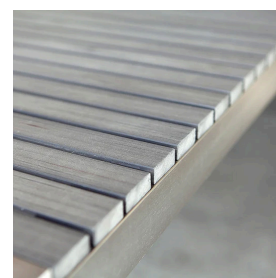

MITYLITE®

Panca di salice

SCHEMI

Altezza: 18" (45,72 cm)

Lunghezza: 14" (35,56 cm)

Materiale della struttura: Alluminio

Quantità minima d'ordine: 1

Altezza sedile: 18" (45,72 cm)

Larghezza: 51" (129,54 cm)

Peso: 23 libbre (10,43 kg)

Opzioni di scorrimento: Plastica

Tipo di prodotto: Sedia

Garanzia: Telaio e finto legno con garanzia di 5 anni.