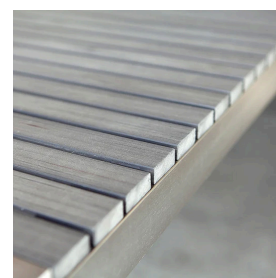

## CARACTÉRISTIQUES

---

Hauteur: 18" (45,72 cm)

---

Largeur: 51" (129,54 cm)

---

Longueur: 14" (35,56 cm)

---

Type de produit: Chaise

---

Hauteur du siège: 18" (45,72 cm)

---

Garantie: Cadre de 5 ans et faux bois