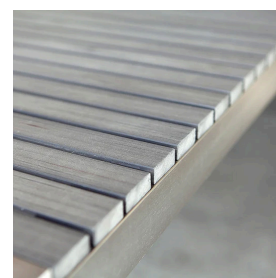

MITYLITE®

Banco de sauce

PRESUPUESTO

Altura: 18" (45,72 cm)

Ancho: 51" (129,54 cm)

Longitud: 14" (35,56 cm)

Peso: 23 libras (10,43 kg)

Material del marco: Aluminio

Opciones de deslizamiento: Plástico

Cantidad mínima de pedido: 1

Tipo de producto: Silla

Altura del asiento: 18" (45,72 cm)

Garantía: Marco de 5 años y madera sintética