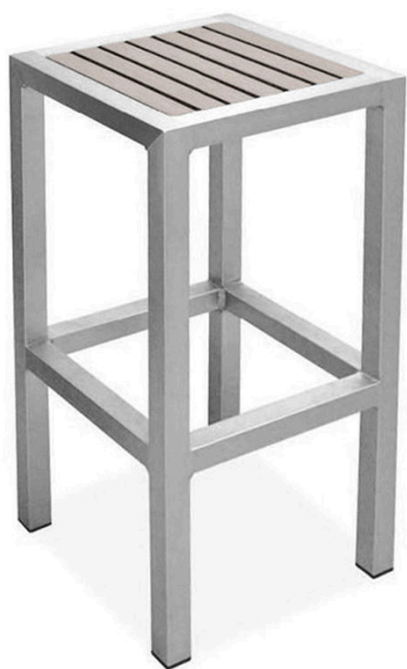

MITYLITE®

柳木无靠背吧台凳

规格

高度: 30英寸 (76.20厘米)

宽度: 14英寸 (35.56厘米)

长度: 14英寸 (35.56厘米)

重量: 10磅 (4.54公斤)

框架材料: 铝

滑翔选项: 塑料

最低订购量: 1

产品类型: 椅子

座椅高度: 30英寸 (76.20厘米)

保修单: 5年框架和仿木