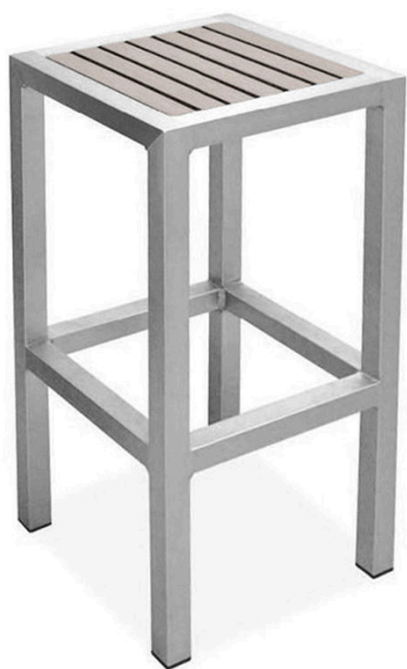

MITYLITE®

Banqueta alta sem encosto Willow

ESPECIFICAÇÕES

Altura: 30" (76,20 cm)

Largura: 14" (35,56 cm)

Comprimento: 14" (35,56 cm)

Peso: 10 libras (4,54 kg)

Material da moldura: Alumínio

Opções de deslizamento: Plástico

Quantidade mínima de encomenda: 1

Tipo de produto: Cadeira

Altura do assento: 30" (76,20 cm)

Garantia: Moldura de 5 anos e imitação de madeira.