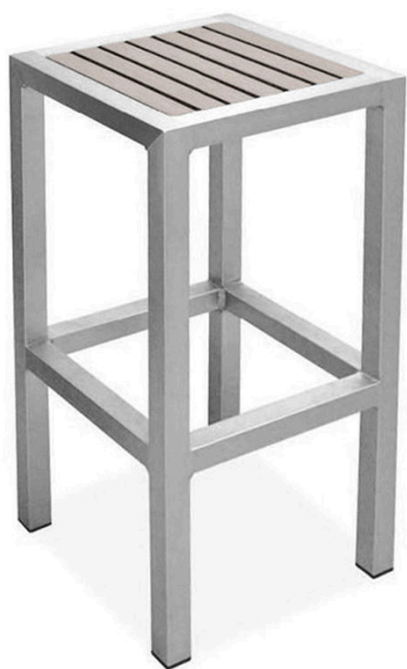

MITYLITE®

Sgabello da bar senza schienale in salice

SCHEMI

Altezza: 30" (76,20 cm)

Lunghezza: 14" (35,56 cm)

Materiale della struttura: Alluminio

Quantità minima d'ordine: 1

Altezza sedile: 30" (76,20 cm)

Larghezza: 14" (35,56 cm)

Peso: 10 libbre (4,54 kg)

Opzioni di scorrimento: Plastica

Tipo di prodotto: Sedia

Garanzia: Telaio e finto legno con garanzia di 5 anni.