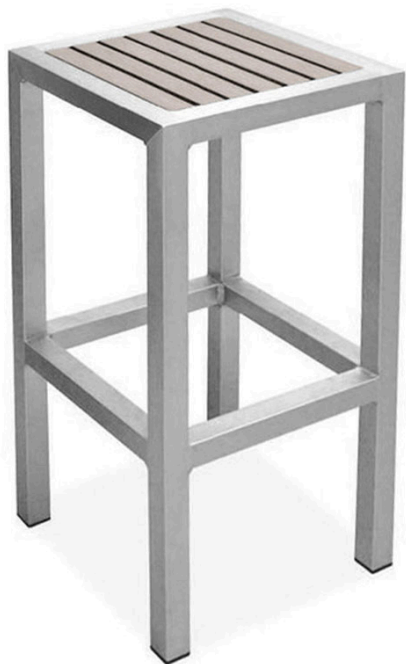

MITYLITE®

Tabouret de bar sans dossier Willow

CARACTÉRISTIQUES

Hauteur: 30" (76,20 cm)

Largeur: 14" (35,56 cm)

Longueur: 14" (35,56 cm)

Poids: 10 livres (4,54 kg)

Matériau du cadre: Aluminium

Options de glissement: Plastique

Quantité minimale de commande: 1

Type de produit: Chaise

Hauteur du siège: 30" (76,20 cm)

Garantie: Cadre de 5 ans et faux bois