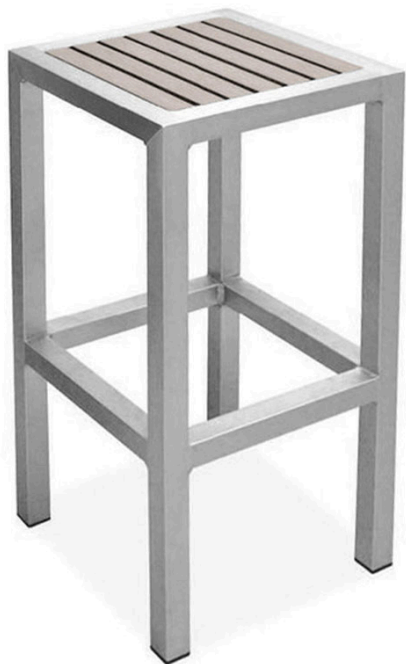

MITYLITE®

Taburete de bar sin respaldo Willow

PRESUPUESTO

Altura: 30" (76,20 cm)

Ancho: 14" (35,56 cm)

Longitud: 14" (35,56 cm)

Peso: 10 libras (4,54 kg)

Material del marco: Aluminio

Opciones de deslizamiento: Plástico

Cantidad mínima de pedido: 1

Tipo de producto: Silla

Altura del asiento: 30" (76,20 cm)

Garantía: Marco de 5 años y madera sintética