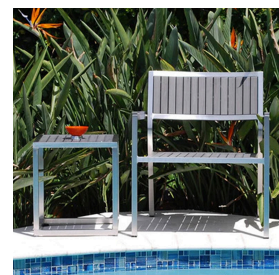

MITYLITE[®]

柳树扶手椅

规格

高度: 29英寸 (73.66厘米)

宽度: 25.75英寸 (65.41厘米)

长度: 25.50英寸 (64.77厘米)

重量: 17磅 (7.71公斤)

框架材料: 铝

滑翔选项: 塑料

最低订购量: 1

产品类型: 椅子

座椅高度: 15英寸 (38.10厘米)

保修单: 5年框架和仿木