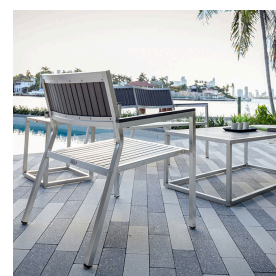

MITYLITE®

Poltrona Willow

ESPECIFICAÇÕES

Altura: 29" (73,66 cm)

Comprimento: 25,50" (64,77 cm)

Material da moldura: Alumínio

Quantidade mínima de encomenda: 1

Altura do assento: 15" (38,10 cm)

Largura: 25,75" (65,41 cm)

Peso: 17 libras (7,71 kg)

Opções de deslizamento: Plástico

Tipo de produto: Cadeira

Garantia: Moldura de 5 anos e imitação de madeira.