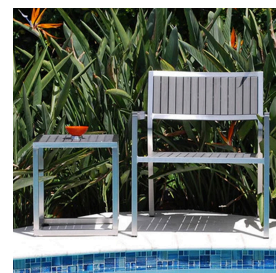

MITYLITE®

Poltrona Willow

ESPECIFICAÇÕES

Altura: 29" (73,66 cm)

Comprimento: 25,50" (64,77 cm)

Material da moldura: Alumínio

Quantidade mínima de encomenda: 1

Altura do assento: 15" (38,10 cm)

Largura: 25,75" (65,41 cm)

Peso: 17 libras (7,71 kg)

Opções de deslizamento: Plástico

Tipo de produto: Cadeira

Garantia: Moldura de 5 anos e imitação de madeira.