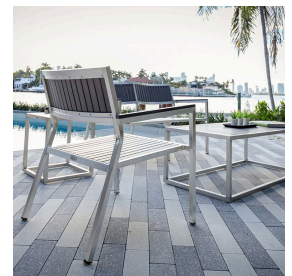

MITYLITE®

Poltrona Willow

SCHEMI

Altezza: 29" (73,66 cm)

Larghezza: 25,75" (65,41 cm)

Lunghezza: 25,50" (64,77 cm)

Peso: 17 libbre (7,71 kg)

Materiale della struttura: Alluminio

Opzioni di scorrimento: Plastica

Quantità minima d'ordine: 1

Tipo di prodotto: Sedia

Altezza sedile: 15" (38,10 cm)

Garanzia: Telaio e finto legno con garanzia di 5 anni.