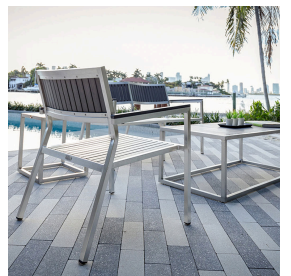

MITYLITE®

Fauteuil Willow

CARACTÉRISTIQUES

Hauteur: 29" (73,66 cm)

Largeur: 25,75" (65,41 cm)

Longueur: 25,50" (64,77 cm)

Poids: 17 livres (7,71 kg)

Matériau du cadre: Aluminium

Options de glissement: Plastique

Quantité minimale de commande: 1

Type de produit: Chaise

Hauteur du siège: 15" (38,10 cm)

Garantie: Cadre de 5 ans et faux bois