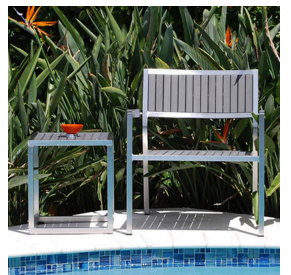

MITYLITE®

Fauteuil Willow

CARACTÉRISTIQUES

Hauteur: 29" (73,66 cm)

Largeur: 25,75" (65,41 cm)

Longueur: 25,50" (64,77 cm)

Poids: 17 livres (7,71 kg)

Matériau du cadre: Aluminium

Options de glissement: Plastique

Quantité minimale de commande: 1

Type de produit: Chaise

Hauteur du siège: 15" (38,10 cm)

Garantie: Cadre de 5 ans et faux bois