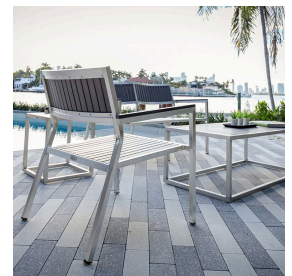

MITYLITE®

Sillón Willow

PRESUPUESTO

Altura: 29" (73,66 cm)

Ancho: 25,75" (65,41 cm)

Longitud: 25,50" (64,77 cm)

Peso: 17 libras (7,71 kg)

Material del marco: Aluminio

Opciones de deslizamiento: Plástico

Cantidad mínima de pedido: 1

Tipo de producto: Silla

Altura del asiento: 15" (38,10 cm)

Garantía: Marco de 5 años y madera sintética