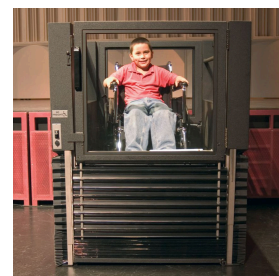

MITYLITE[®]

轮椅升降机

规格

高度: 44英寸 (111.76厘米)

宽度: 48英寸 (121.92厘米)

长度: 66英寸 (167.64厘米)

重量: 1,025 磅 (464.93 公斤)

最低订购量: 1

平台尺寸: 36英寸 (91.4厘米) × 54英寸 (137.16厘米)

产品类型: 舞台