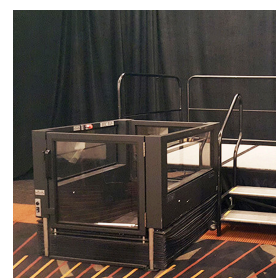

MITYLITE®

Sollevatore per sedie a rotelle

SCHEMI

Altezza: 44" (111,76 cm)

Larghezza: 48" (121,92 cm)

Lunghezza: 66" (167,64 cm)

Peso: 1.025 libbre (464,93 kg)

Quantità minima d'ordine: 1

Dimensioni della piattaforma: 36" (91,4 cm) x
54" (137,16 cm)

Tipo di prodotto: Allestimento