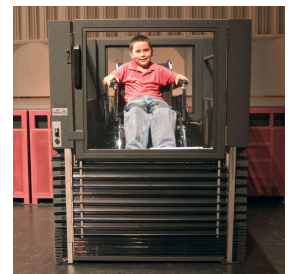

## Élévateur pour fauteuil roulant

## CARACTÉRISTIQUES

---

Hauteur: 44" (111,76 cm)

---

Largeur: 48" (121,92 cm)

---

Longueur: 66" (167,64 cm)

---

Poids: 1 025 livres (464,93 kg)

---

Quantité minimale de commande: 1

---

Dimensions de la plateforme: 36" (91,4 cm) x  
54" (137,16 cm)

---

Type de produit: Mise en scène