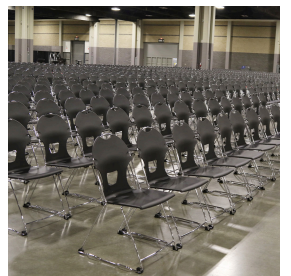

MITYLITE[®]

SwiftSet HD 堆叠椅

规格

高度: 34.75英寸 (88.27厘米)

重量: 17磅 (7.48公斤)

框架金属厚度: 0.5英寸

滑翔选项: 尼龙塑料

产品类型: 椅子

座椅长度: 17英寸 (43.18厘米)

堆叠高度: 71英寸 (180.34厘米)

承重能力: 1,000 磅 (453.59 公斤)

宽度: 22.50英寸 (57.15厘米)

框架材料: 钢

组队选项: 集成到椅架中

最低订购量: 60

座椅高度: 18.75英寸 (47.63厘米)

堆叠密度: 1.25英寸 (3.18厘米)

保修单: 车架保修12年, 座椅/靠背保修3年

宽度 (带连接) : 22.50英寸 (57.15厘米)

选项

SWIFTSET塑料颜料

标准

黑色的

升级

堆叠与存储

堆叠类型：堆叠

堆叠：30 把椅子

堆叠密度：1.25 英寸（3.1 厘米）

堆叠高度：71英寸（180.3厘米）

堆叠深度（蠕变）：0.2 英寸（0.5 厘米）

推荐购物车

SwiftSet HD 推车