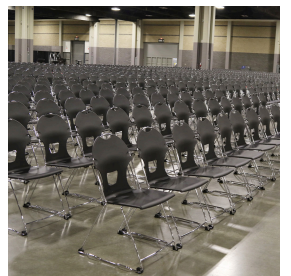

MITYLITE[®]

Chaise empilable SwiftSet HD

CARACTÉRISTIQUES

Hauteur: 34,75" (88,27 cm)

Largeur: 22,50" (57,15 cm)

Poids: 17 livres (7,48 kg)

Matériau du cadre: Acier

Épaisseur du métal du cadre: 0,5 pouce

Option de regroupement: Intégré au cadre de la chaise

Options de glissement: plastique nylon

Quantité minimale de commande: 60

Type de produit: Chaise

Hauteur du siège: 18,75" (47,63 cm)

Longueur du siège: 17" (43,18 cm)

Densité d'empilement: 1,25" (3,18 cm)

Hauteur de la pile: 71" (180,34 cm)

Garantie: Cadre : 12 ans ; assise/dossier : 3 ans.

Capacité de charge: 1 000 livres (453,59 kg)

Largeur avec groupement: 22,50" (57,15 cm)