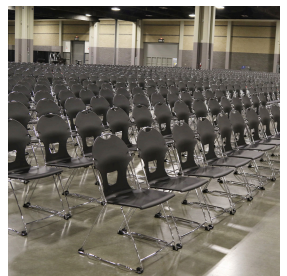

MITYLITE[®]

Silla apilabile SwiftSet HD

PRESUPUESTO

Altura: 34,75" (88,27 cm)

Peso: 17 libras (7,48 kg)

Grosor del metal del marco: 0,5 pulgadas

Opciones de deslizamiento: Plástico de nailon

Tipo de producto: Silla

Longitud del asiento: 17" (43,18 cm)

Altura de la pila: 71" (180,34 cm)

Capacidad de peso: 1000 libras (453,59 kg)

Ancho: 22,50" (57,15 cm)

Material del marco: Acero

Opción de agrupamiento: Integrado en la estructura de la silla.