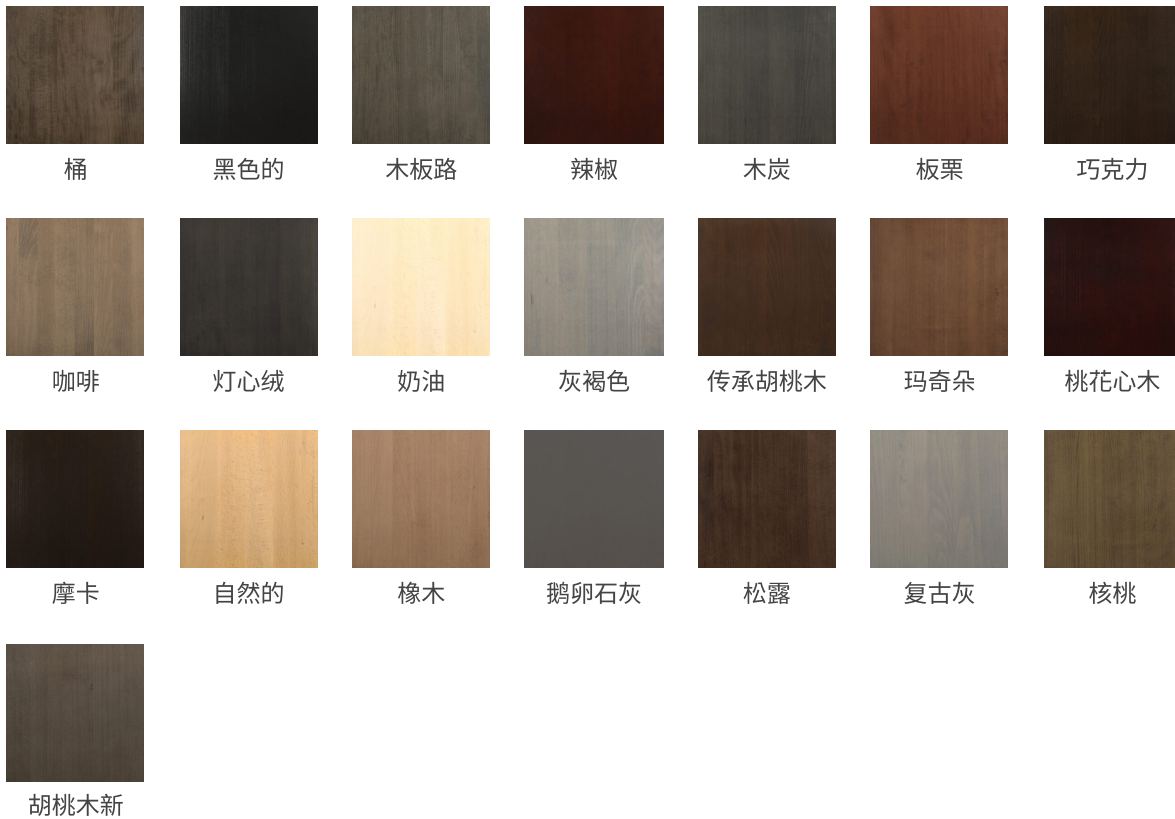

木椅染色

附加组件

踢板

吧台椅标配黄铜踢脚板。另有镀铬和黑色可选。