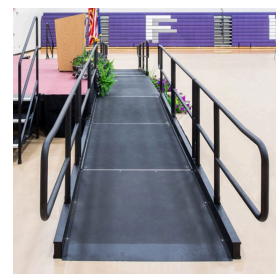

## 规格

---

高度: 24英寸 (60.96厘米) - 32英寸 (81.28厘米)

---

---

最低订购量: 1

---

产品类型: 舞台