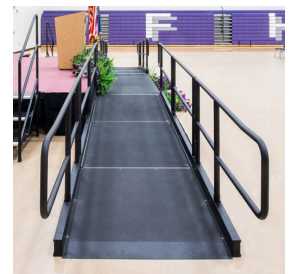

## Kit di rampa di accesso al palco

### ALTEZZE DI ALLESTIMENTO

24"

32"