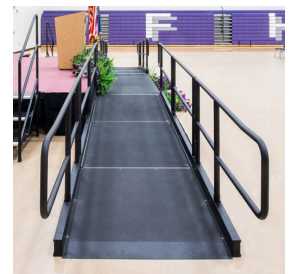

MITYLITE[®]

Kit de rampe d'accès à la scène

CARACTÉRISTIQUES

Hauteur: 24" (60,96 cm) - 32" (81,28 cm)

Quantité minimale de commande: 1

Type de produit: Mise en scène

Dimensions du chariot de préparation: 34 po L (86,3 cm) x 48 po L (121,9 cm) x 68 po H (172,7 cm)

OPTIONS

HAUTEURS DE SCÈNE

24"

32"