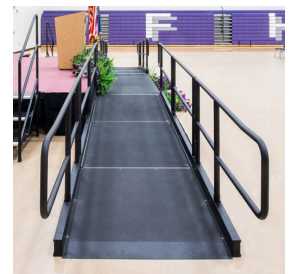

MITYLITE®

Bühnenzugangsrampen-Set

SPEZIFIKATIONEN

Höhe: 24" (60,96 cm) - 32" (81,28 cm)

Produkttyp: Inszenierung

Mindestbestellmenge: 1

Abmessungen des Bereitstellungswagens: 34"
B (86,3 cm) x 48" L (121,9 cm) x 68" H (172,7
cm)