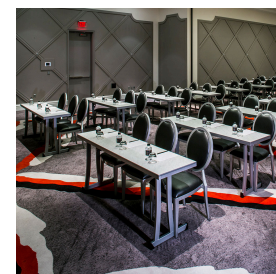

MITYLITE®

Sedia per banchetti reali

SCHEMI

Altezza: 37,50" (95,25 cm) - 51" (129,54 cm)

Lunghezza: 23" (58,42 cm)

Back Pitch: 98 gradi (inclinazione della sala da pranzo)

Materiale della struttura: Alluminio

Opzioni di scorrimento: Plastica trasparente

Brevetti: Sedile FormFlex

Spessore della schiuma del sedile: 2" (5,08 cm)

Altezza sedile: 18" (45,72 cm) - 31,50" (80,01 cm)

Larghezza sedile: 18" (45,72 cm)

Profondità dello stack: 34" (86,36 cm)