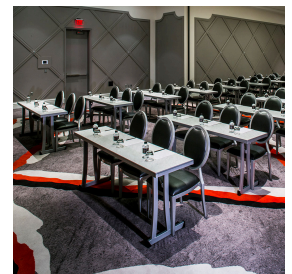

## PRESUPUESTO

Altura: 37,50" (95,25 cm) - 51" (129,54 cm)

Longitud: 23" (58,42 cm)

Lanzamiento hacia atrás: 98 grados  
(inclinación del comedor)

Material del marco: Aluminio

Opciones de deslizamiento: Plástico  
transparente