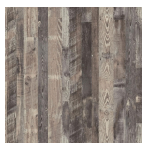

Pino marula
antiguo