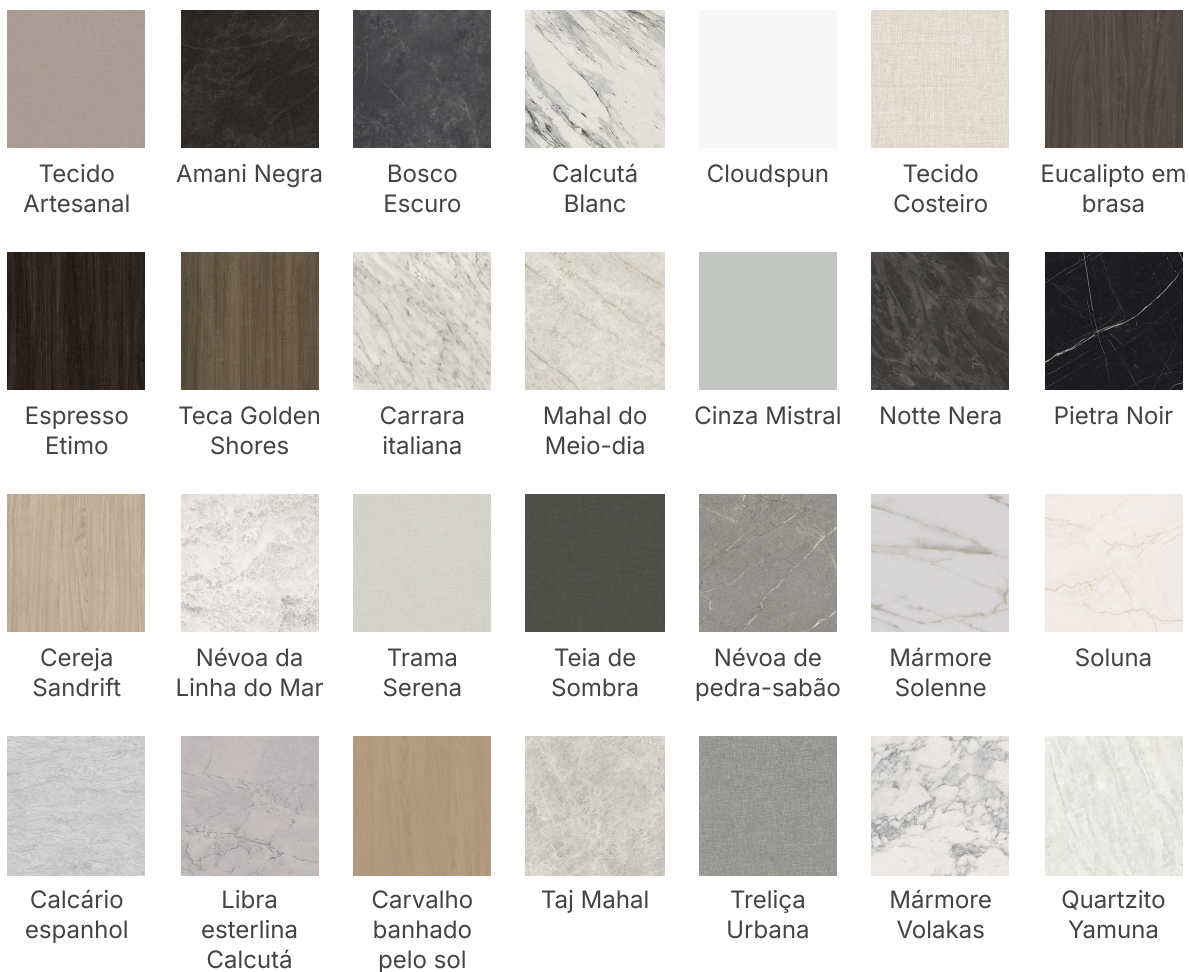

Paisagem Fina - Padrão

ACABAMENTOS DA ESTRUTURA DA MESA