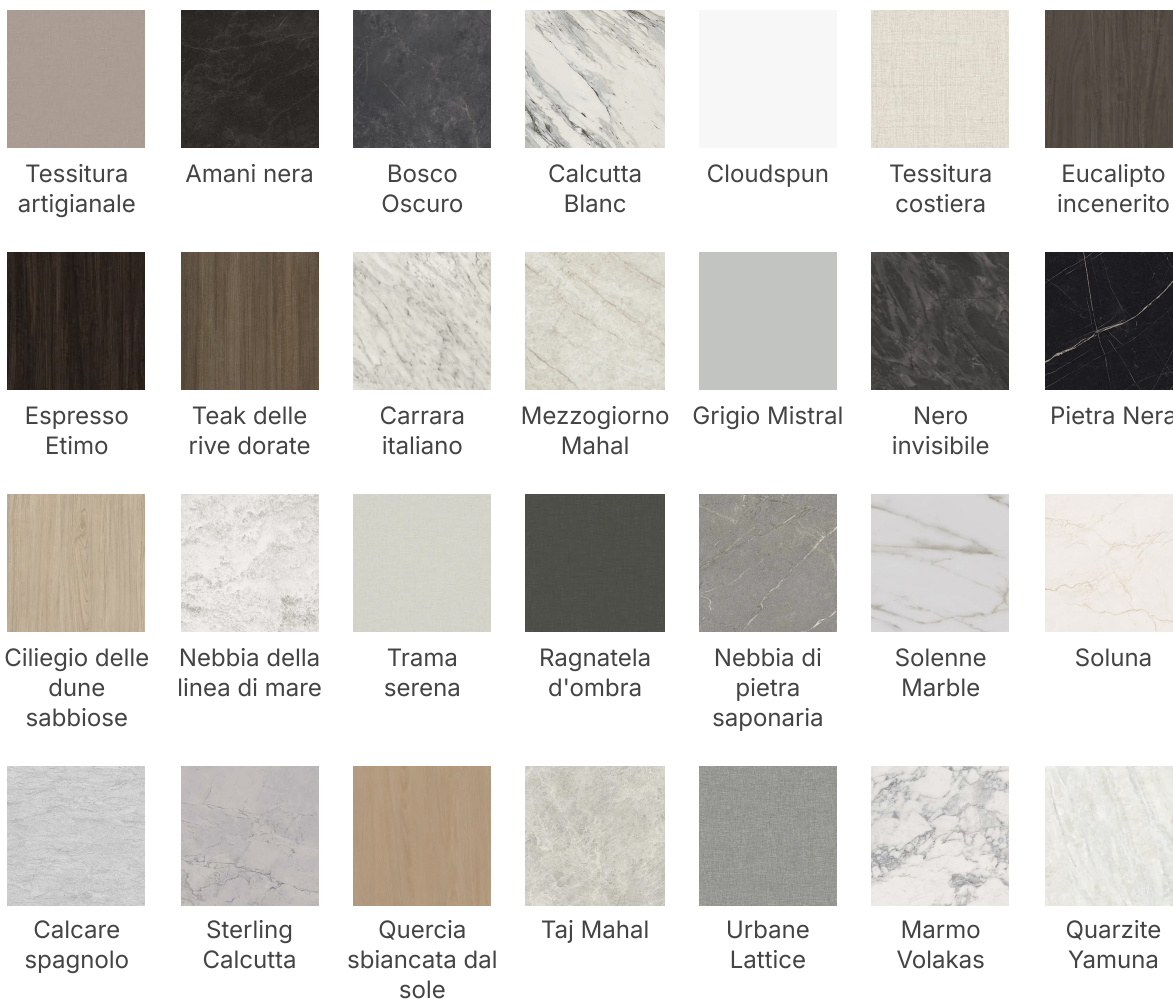

Thinscape - Standard