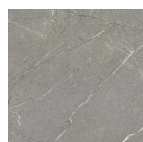

Stéatite huilée

Chêne des palissades

Orme du parc

Acier inoxydable satiné

Carrare blanc

Thinscape - Standard

Tissage artisanal

Amani noir

Mahal de midi

Gris du Mistral

Notte Nera

Pietra Noir

Cerise des sables

Brume de la ligne de mer

Tissage serein

Toile d'ombre

Marbre de Volakas

Quartzite de Yamuna

FINITIONS DES CADRES DE TABLE

Standard

Acier
inoxydable

Mise à niveau

Sable noir

Cacao