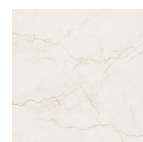

HPL avec chant assorti - Standard

HPL avec chant assorti - Mise à niveau

Thinscape - Standard

Soluna