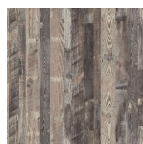

Pin marula ancien