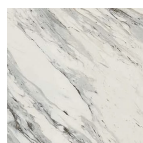

COULEURS DE TABLE THINSCAPE

Stratifié compact - Standard

Bois beige

Noyer de Colombie

Nébuleuse du graphite

Acier inoxydable satiné

Skyline Walnut

Studio Teak

Stéatite huilée

Chêne des palissades

Orme du parc

Acier inoxydable satiné

Carrare blanc

Thinscape - Standard

Tissage artisanal

Amani noir

Bosco Oscuro

Calcutta Blanc

Nuages filés

Tissage côtier

Eucalyptus braisé

Espresso Etimo

Teck des rivages dorés

Carrare italienne