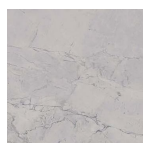

Stéatite huilée

Chêne des palissades

Orme du parc

Acier inoxydable satiné

Carrare blanc

Thinscape - Standard

Tissage artisanal

Amani noir

Mahal de midi

Gris du Mistral

Notte Nera

Pietra Noir

Cerise des sables

Brume de la ligne de mer

Tissage serein

Toile d'ombre

Brume de stéatite

Marbre Solenne

Soluna

Calcaire espagnol

Sterling Calcutta

Chêne baigné de soleil

Taj Mahal

Treillis urbain

Marbre de Volakas

Quartzite de Yamuna

FINITIONS DES CADRES DE TABLE

Standard

Acier
inoxydable

Mise à niveau

Sable noir

Cacao