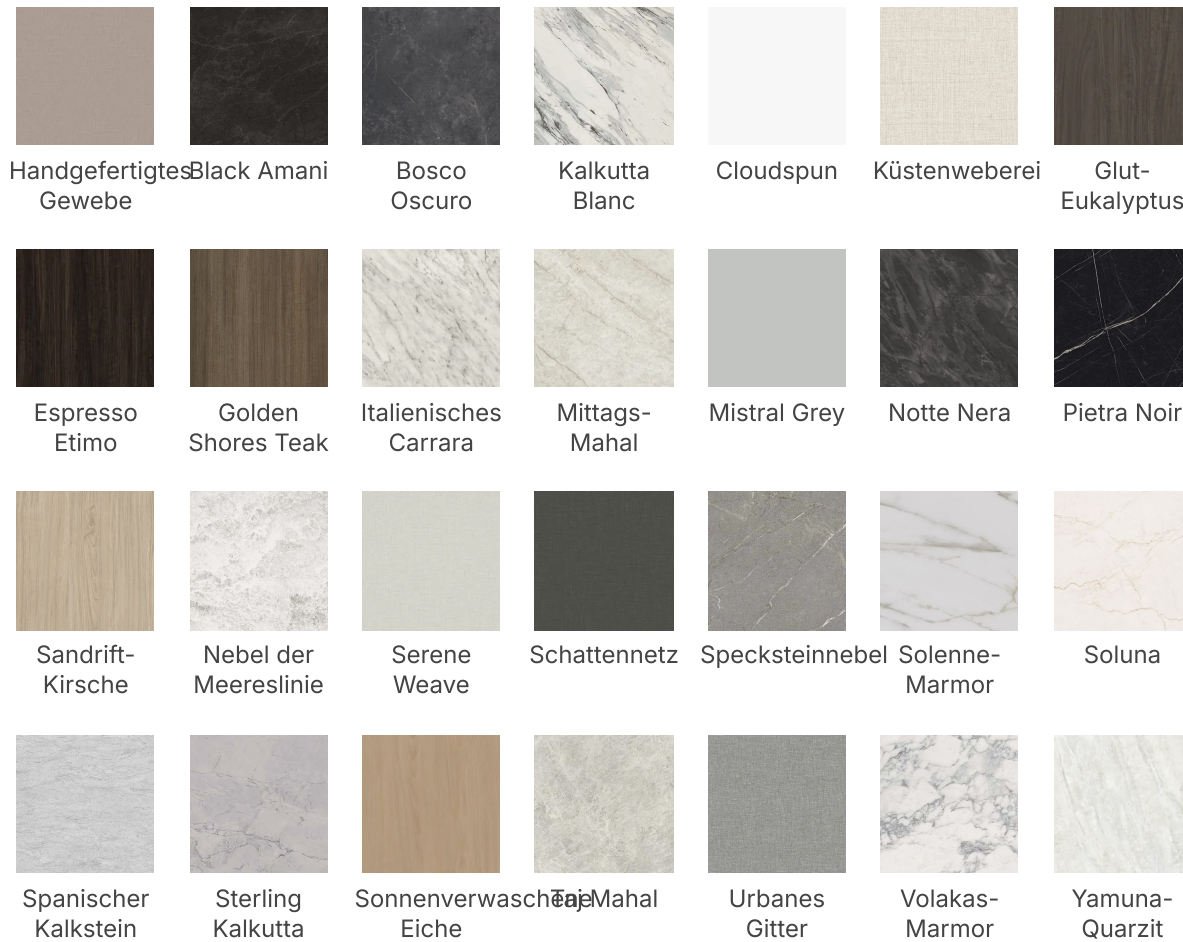

Thinscape - Standard

OBERFLÄCHEN DES TISCHGESTELLS

Standard