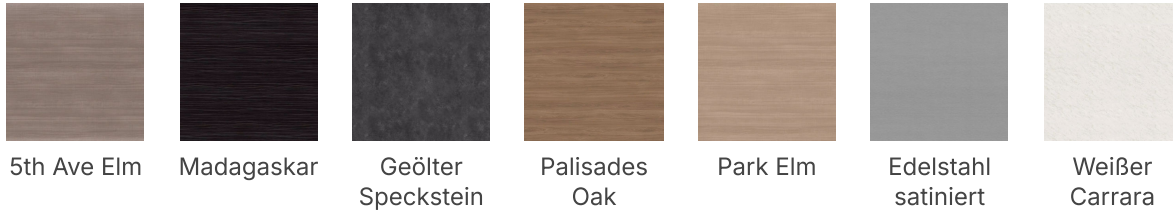

Reveal Linenless Mobile Nesting Cocktail Table **MITYLITE**

HPL mit passendem Kantenband – Upgrade