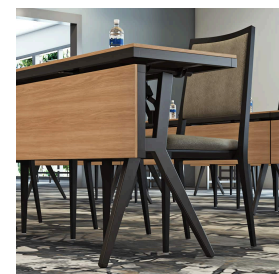

## 规格

高度: 29英寸 ( 73.66厘米 )

宽度: 30英寸 ( 76.20厘米 ) - 36英寸 ( 91.44厘米 )

长度: 60英寸 ( 152.40厘米 ) - 96英寸 ( 243.84厘米 )

重量: 55磅 ( 24.86公斤 ) - 83磅 ( 37.42公斤 )

围裙材料: 铝

两腿之间的距离: 54.75 英寸 ( 139.07 厘米 ) - 62.70 英寸 ( 159.26 厘米 )