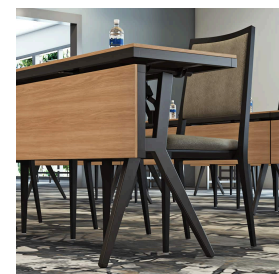

MITYLITE®

Mesa dupla sem linho Reveal

ESPECIFICAÇÕES

Altura: 29" (73,66 cm)

Largura: 30" (76,20 cm) - 36" (91,44 cm)

Comprimento: 60" (152,40 cm) - 96" (243,84 cm)

Peso: 55 lbs (24,86 kg) - 83 lbs (37,42 kg)

Quantidade mínima de encomenda: 1

Número de pessoas por mesa: 2 - 4

Tipo de produto: Mesa

Formato da mesa: Retângulo

Espessura do tampo da mesa: 1,80" (4,57 cm)

Padrões de teste: ANSI/BIFMA-x5.5

Material de alta qualidade: Laminado de Alta Pressão