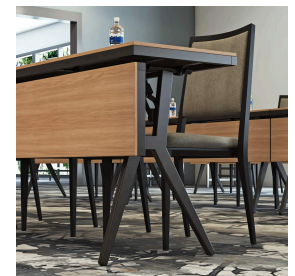

## SCHEMI

---

Altezza: 29" (73,66 cm)

---

Lunghezza: 60" (152,40 cm) - 96" (243,84 cm)

---

Materiale per grebiuli: Alluminio

---