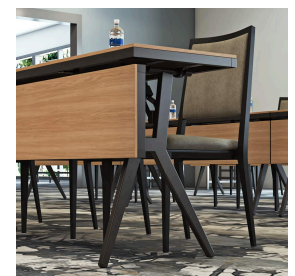

MITYLITE®

Reveal Table Duo sans lin

CARACTÉRISTIQUES

Hauteur: 29" (73,66 cm)

Longueur: 60" (152,40 cm) - 96" (243,84 cm)

Matériau pour tablier: Aluminium

Distance entre le bord et les pieds: 1,30" (3,30 cm)
- 16,70" (42,42 cm)

Options de glissement: Plastique non marquant

Nombre de personnes par table: 2 - 4

Forme de la table: Rectangle

Normes d'essai: ANSI/BIFMA-x5.5

Matériau de garniture: polymère résistant aux chocs

Capacité de charge: 2 000 livres (907,18 kg)