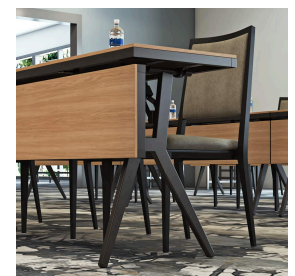

MITYLITE®

Mesa doble sin mantelería Reveal

PRESUPUESTO

Altura: 29" (73,66 cm)

Ancho: 30" (76,20 cm) - 36" (91,44 cm)

Longitud: 60" (152,40 cm) - 96" (243,84 cm)

Peso: 55 libras (24,86 kg) - 83 libras (37,42 kg)

Material para delantal: Aluminio

Distancia entre las piernas: 54,75" (139,07 cm) - 62,70" (159,26 cm)

Distancia desde el borde hasta las patas: 1,30" (3,30 cm) - 16,70" (42,42 cm)

Grosor plegado: 3,25" (8,26 cm)