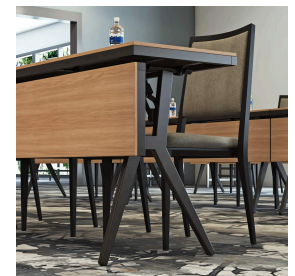

MITYLITE[®]

Reveal Linenless Duo Table

SPEZIFIKATIONEN

Höhe: 29 Zoll (73,66 cm)

Breite: 30" (76,20 cm) - 36" (91,44 cm)

Länge: 60" (152,40 cm) - 96" (243,84 cm)

Gewicht: 55 lbs (24,86 kg) - 83 lbs (37,42 kg)

Gleitoptionen: Kratzfester Kunststoff

Mindestbestellmenge: 1

Anzahl der Personen pro Tisch: 2 - 4

Produkttyp: Tisch

Tischform: Rechteck

Tischplattenstärke: 1,80 Zoll (4,57 cm)

Prüfstandards: ANSI/BIFMA-x5.5